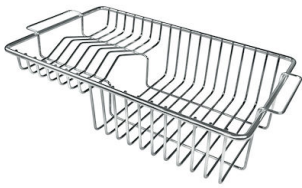

## ACCESORIOS OPCIONALES

**Cesta blanca**  
8612 100

**Cesta blanca de acero inoxidable**  
8612 000

**Cesta portaplatos inox**  
8100 303  
\* sólo en combinación con el accesorio  
8644 101

**Cesta portaplatos inox**  
8100 201

**Cubeta blanca**  
8153 100

**Rejilla portaplatos inox**  
8100 154

**Tabla de corte de cristal**  
8631 300

**Tabla de corte de HPDE**  
8657 001

**Tabla de corte Twin in HDPE**  
8644 101

**Bandeja perforada inox**  
8151 000  
\* sólo en combinación con el accesorio  
8644 101