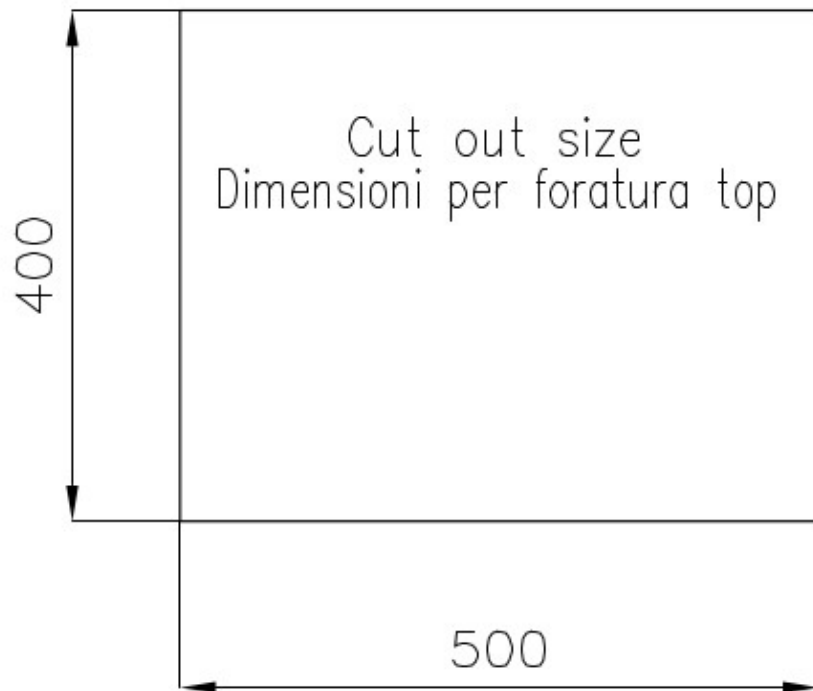

## DETALLES

Acabado Foster cepillado

Borde Instalación Bajo la encimera

Material Acero inoxidable AISI 304

Texture Cepillado en la línea

Base 60 cm

Dimensiones 550x450 mm

Dotaciones estándar Soportes de fijación, junta, desagüe, rebosadero y sifón, Caja de embalaje

Orificios Monomando Ningún orificio de serie

Hueco de encastre 500x400 mm

Escurreidor No

Anchura 55 cm

Medida de la cubeta 500 x 400 mm

Número de cubetas 1 cubeta

Desagüe Desagüe 3.5 "