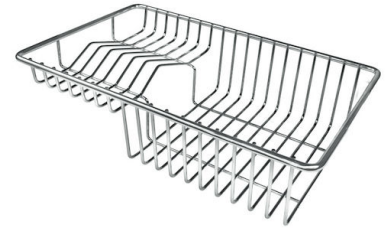

Orificios Monomando Ningún orificio de serie

Hueco de encastre 500x400 mm

Escurreidor No

Anchura 55 cm

Medida de la cubeta 500 x 400 mm

Número de cubetas 1 cubeta

Desagüe Desagüe 3.5 "

## ACCESORIOS OPCIONALES

**Cesta blanca**  
8612 100

**Cesta blanca de acero inoxidable**  
8612 000

**Cesta portaplatos inox**  
8100 303  
\* sólo en combinación con el accesorio  
8644 101

**Cesta portaplatos inox**  
8100 201